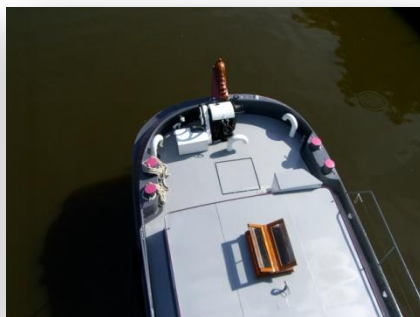

# Péniche Jacoba

COMPAGNIE  
**JACOB**A  
- NANTES -

## ✓ Descriptif du bateau

Propriété d'EOLE EVENT, amarrée sur les bords de l'Erdre en plein cœur de Nantes, Jacoba vous accueille toute l'année en navigation ou à quai. Privatisez la péniche le temps d'un après-midi, d'une soirée ou pour organiser un événement insolite. Laissez-vous emporter par son ambiance lounge et conviviale le charme de la plaisance en plus.

## ✓ Caractéristiques

- **Longueur : 23 mètres**
- **Largeur : 4,20 mètres**
- **Année : 1896 !**
- **Capacité maximum hors équipage en navigation : 12 personnes**
- **Capacité maximum hors équipage à quai : 25 personnes**